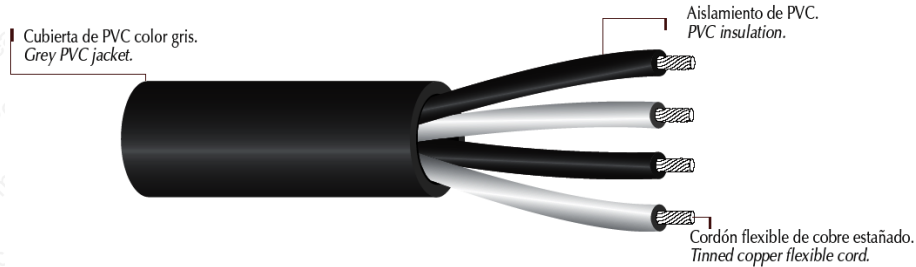


	PcDeacitec S.A. DE C.V.	
	HOJA TÉCNICA	
	PRODUCTO: CABLE CONTROL PVC+ PVC 7 X 8,37 mm² (7 X 8 AWG)	
	FECHA: 2025-12-17	MARCA: ARSA

ESPECIFICACIONES:

CONDUCTOR:

CABLE CONCÉNTRICO DE COBRE TIPO CALABROTE, FORMADO POR CORDONES FLEXIBLES

CODIGO DE IDENTIFICACION:

CODIGO DE COLORES: NEGRO, BLANCO, ROJO, VERDE, NARANJA, AZUL Y BLANCO/NEGRO

CUBIERTA EXTERIOR:

COLOR GRIS

TENSIÓN MÁXIMA DE OPERACIÓN:

600 V

TEMPERATURA MÁXIMA DE OPERACIÓN:

75 °C/90 °C